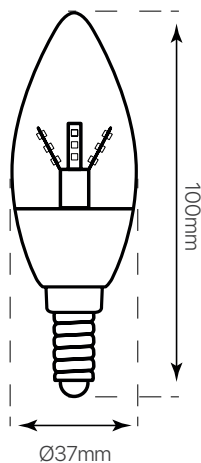

vela led  
transparente  
ficha técnica  
datasheet

ref. 5550121

Nombre / Name	vela led transparente
Referencia / Reference	5550121
Materiales / Materials	Aluminio + Cristal
Difusor / Diffuser	Cristal
Potencia / Power	4W
Temperatura de color / Color temperature	3000K
Flujo luminoso / Luminous flux	400lm
Dimable / Dimmable	No
Ángulo de apertura / Beam angle	300°
Ángulo de inclinación / Inclination angle	-
IP	IP20
IK	-
F.P	>0.9
UGR	-
IRC	≥80
Chip	EPISTAR SMD 2835
Driver	i-TEC SERIES
Vida media ( duración ) / Average life	+20.000 h
Clase energética / Energy class	A+
Aislamiento eléctrico / Electrical isolation	-
Colores / Colors	Transparente
Medida exterior / Product size	Ø37 mm x 100 mm
Aislamiento eléctrico / Electrical isolation	-
Tª ( ambiente/trabajo ) / Tª ( enviroment/work )	-25°C ~ 40°C
Input	AC 180 ~ 240V
Output	-
Frecuencia / Frequency	50 / 60Hz
Peso / Weight	50g
Certificados / Certificates	CE RoHS
Garantía / Warranty	2 años